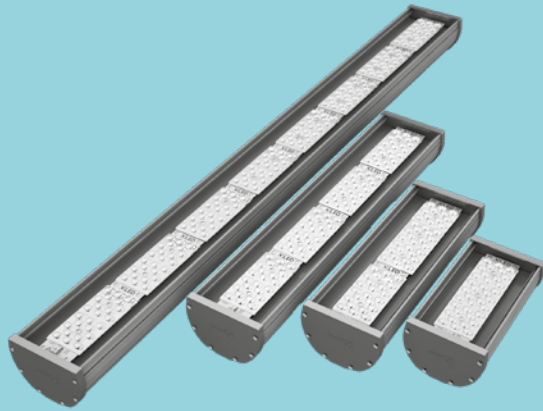

AZARAKHSH 2

چراغ خطی آذرخش 2 (RGB)

AZARAKHSH 2

چراغ خطی آذرخش 2

8/15/25/30/50/100 W

9/10/18/20/30/50/100 W

100/200/300/500/1000 mm

100/200/300/500/1000 mm

IP65

IP65

Red:630, Green:530, Blue:450

120 Lm/W

L₇₀ 70,000 hrs

L₇₀ 70,000 hrs

Golden Champagne Anodized 1035

Golden Champagne Anodized 1035