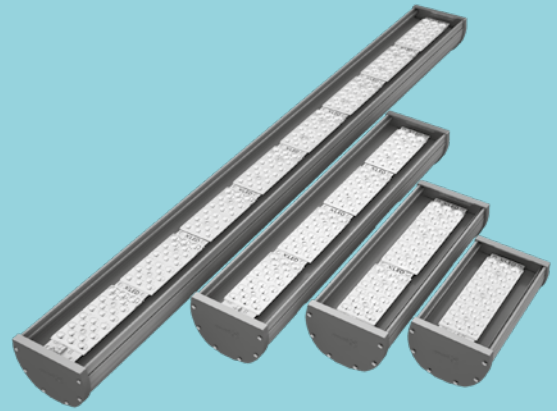

AZARAKHSH 2

چراغ خطی آذرخش 2 (RGB)

AZARAKHSH 2

چراغ خطی آذرخش 2

8/15/25/30/50/100 W

9/10/18/20/30/50/100 W

100/200/300/500/1000 mm

100/200/300/500/1000 mm

IP65

IP65

Red:630, Green:530, Blue:450

120 Lm/W

L₇₀ 70,000 hrs

L₇₀ 70,000 hrs

Golden Champagne Anodized 1035

Golden Champagne Anodized 1035