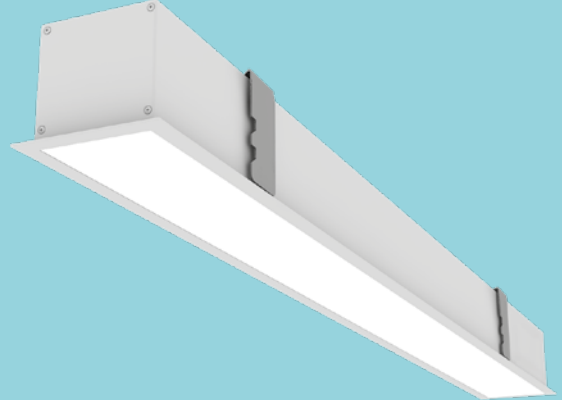

Indoor | LED Recessed Ceiling Light

Indoor | LED Recessed Ceiling Light

PROXIMA (6cm)

چراغ سقفی توکار پروکسیما

PROXIMA (9cm)

چراغ سقفی توکار پروکسیما

10-20/15-30/20-40/30-60 W

L570xW80xH78 - L850xW80xH78 mm