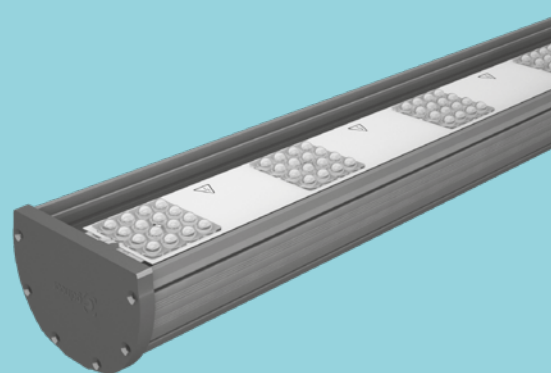

TIANA /bio

چراغ خطی رشد گیاه تیانا (بایو)

AZARAKHSH 2 /bio

چراغ خطی رشد گیاه آذرخش 2 (بایو)

NEW

NEW

30/30/60 W

100 W

L600-1000-1150xW66xH37.5 mm

1000 mm

IP42

IP65

Red:630, Blue:450

Red:630,730, Blue:450

L₇₀ 70,000 hrs

L₇₀ 70,000 hrs

White Ral 9016

Golden Champagne Anodized 1035