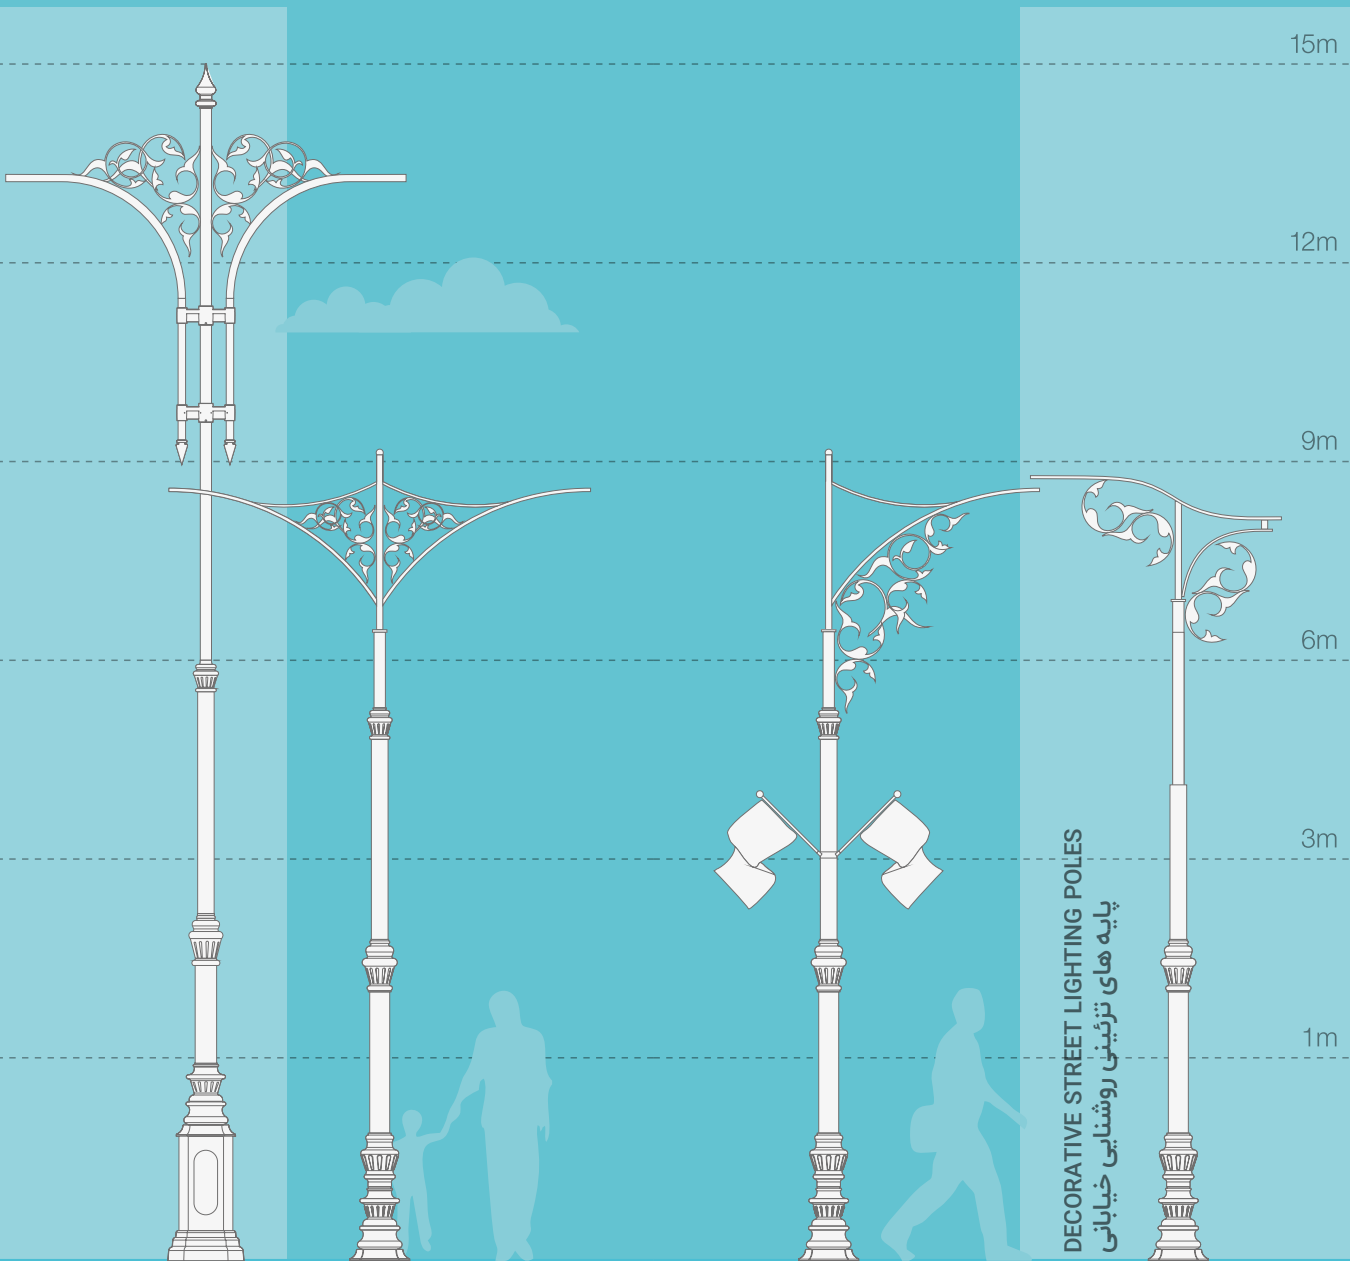

Poles | Decorative Street Lighting Poles

Poles | Decorative Street Lighting Poles