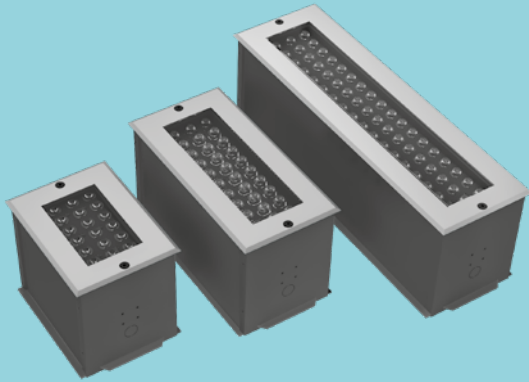

200/300/500/1000 mm

IP67

70~125 Lm/W

L₇₀ 70,000 hrs

Black Sanded Ral whit stainless steel frame **9005**

AZARIN 2

چراغ دفنی آذرین ۲ (RGB)

AZARIN 2