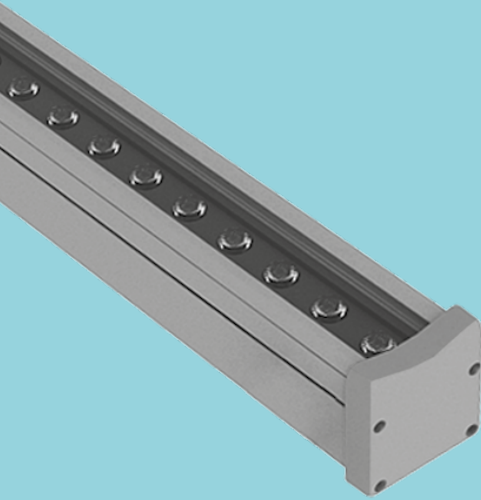

AZARAKHSH 4

چراغ خطی آذرخش 4 (RGB)

AZARAKHSH 4

چراغ خطی آذرخش 4

NEW

12/25/50 W

200/500/1000 mm

IP65

Red:630, Green:530, Blue:450

L₇₀ 70,000 hrs

Golden Champagne Anodized 1035

NEW

4/5/9/7/10/14/20/14/20/28/40 W

200/500/1000 mm

IP65

68~107 Lm/W

L₇₀ 70,000 hrs

Golden Champagne Anodized 1035