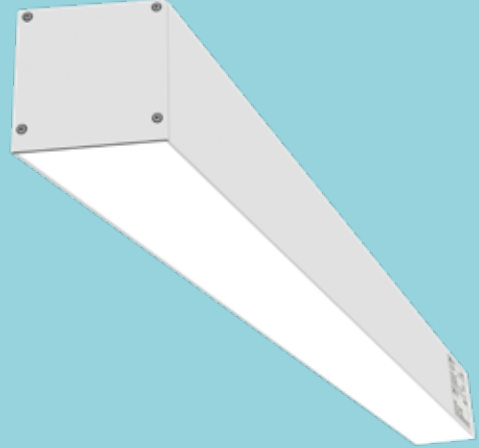

Indoor | LED Surface Mount Ceiling Light

PROXIMA (6cm)

چراغ سقفی روکار و آویز پروکسیما

PROXIMA (9cm)

چراغ سقفی روکار و آویز پروکسیما

10-20/15-30/20-40/30-60 W

10-20/15-30/20-40/30-60 W

L570xW60xH78 - L850xW60xH78 mm
L1130xW60xH78 - L1700xW60xH78 mm