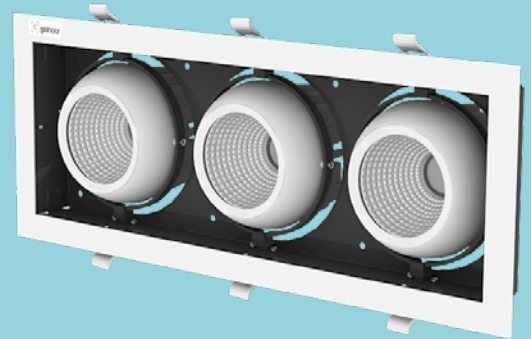

Indoor | LED Multiple ceiling downlight

Indoor | LED Multiple ceiling downlight

PIXEL4

چراغ سقفی مولتی دانلایت پیکسل 4

PIXEL3

چراغ سقفی مولتی دانلایت پیکسل 3

120 W

90 W

Cut out⁺³₋₀ : 334x334 mm

Cut out⁺³₋₀ : 484x168 mm

85 Lm/W

85 Lm/W

L₇₀ 70,000 hrs

L₇₀ 70,000 hrs

(قابلیت چرخش رفلکتور در دو محور)

(قابلیت چرخش رفلکتور در دو محور)

White Sanded Ral **9016**

White Sanded Ral **9016**

Black Sanded Ral **9005**

Black Sanded Ral **9005**

High
PF

High
PF