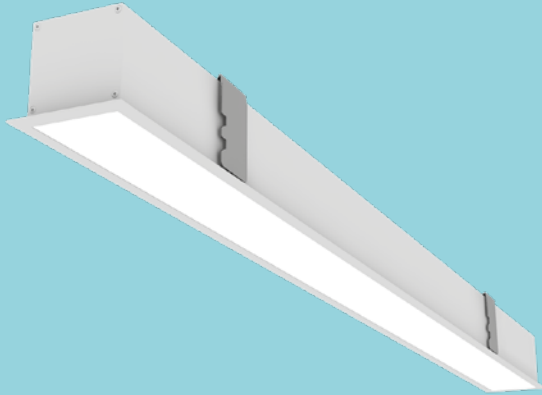

Indoor | LED Recessed Ceiling Light

Indoor | LED Recessed Ceiling Light

PROXIMA (6cm)

چراغ سقفی توکار پروکسیما

PROXIMA (9cm)

چراغ سقفی توکار پروکسیما

10-20/15-30/20-40/30-60 W

L570xW80xH78 - L850xW80xH78 mm