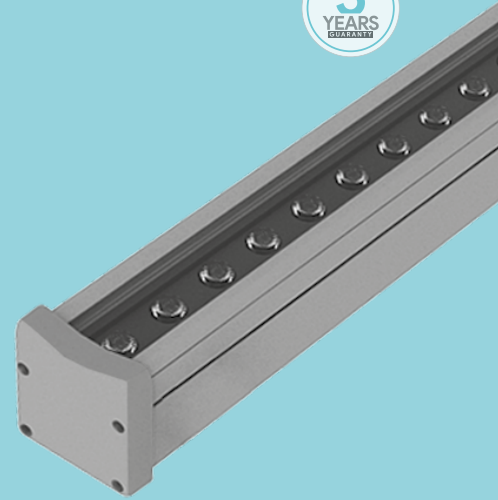

AZARAKHSH 4

چراغ خطی آذرخش 4 (RGB)

AZARAKHSH 4

چراغ خطی آذرخش 4

NEW

12/25/50 W

200/500/1000 mm

IP65

Red:630, Green:530, Blue:450

L₇₀ 70,000 hrs

Golden Champagne Anodized 1035

NEW

4/5/9/7/10/14/20/14/20/28/40 W

200/500/1000 mm

IP65

68~107 Lm/W

L₇₀ 70,000 hrs

Golden Champagne Anodized 1035