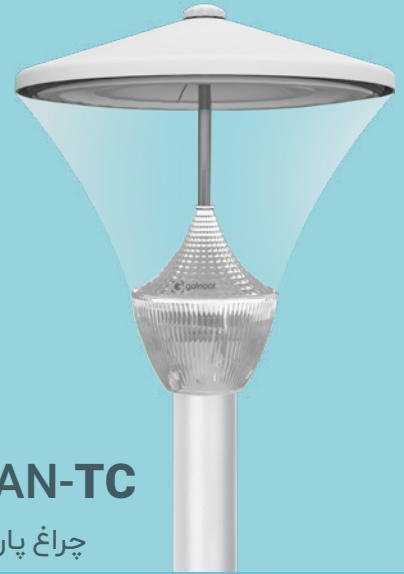

BRILLIAN-TC

چراغ پارکی برلیان

35 W

IP65

Pipe holder : Ø60 mm

123 ~130 Lm/W

L70 100,000 hrs

White wrinkle paint Ral 9016