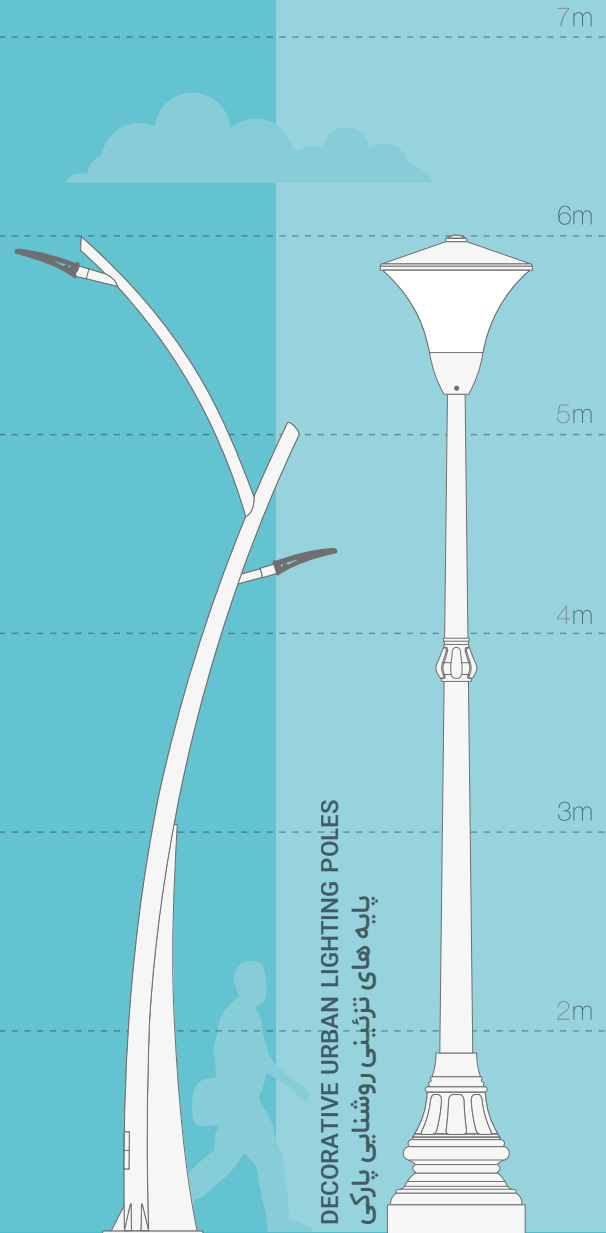

L₇₀ 70,000 hrs

L₇₀ 70,000 hrs

White Ral 9016

Golden Champagne Anodized 1035

سازه‌های فلزی

Poles | **Decorative Street Lighting Poles**

Poles | **Decorative Urban Lighting Poles**

DECORATIVE STREET LIGHTING POLES
پایه های تزئینی روشنایی خیابانی