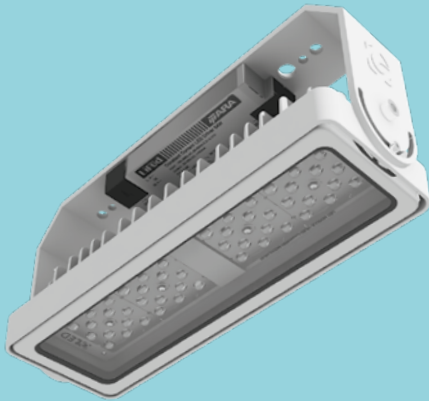

MAYSA

چراغ سقفی و دیواری روکار **مایسا**

NEW

54 W

IP42

125 Lm/W

L₇₀ 100,000 hrs

White Ral 9016

TIANA

چراغ سقفی و دیواری روکار **تیانا**

30/60 W

L600xW66xH37.5 mm

L1150xW66xH37.5 mm

90/95 Lm/W

L₇₀ 70,000 hrs

White Ral 9016