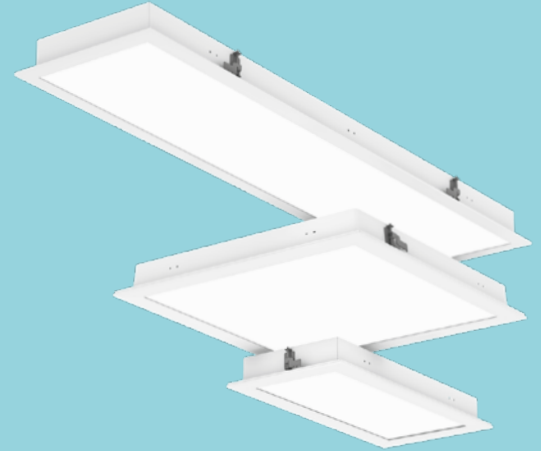

POLARIS (9cm)

چراغ سقفی توکار پلاریس

10-20/15-30/20-40/30-60 W

L570xW110xH55 - L850xW110xH55 mm

L1130xW110xH55 - L1700xW110xH55 mm

108/95 Lm/W

L₇₀ 70,000 hrs

White Ral 9016

MARMAR

چراغ سقفی توکار مرمر

20 (30x60)

40/60 (60x60)

40 (30x120)

L595xW295xH70 / L595xW595xH70 / L1195xW295xH70 mm

IP54

95/115/110 Lm/W

L₇₀ 70,000 hrs

White Ral 9016