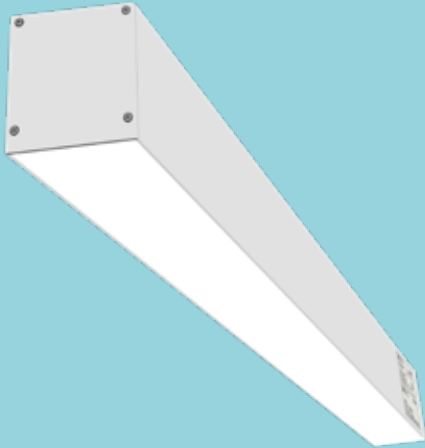

MARAL

چراغ سقفی روکار مارال

18/24/32/32/40 W

□187xH60/ □230xH60/ □250xH60 mm

95/110/105/120/105 Lm/W

L₇₀ 70,000 hrs

White Ral 9016

Indoor | LED Surface Mount Ceiling Light

Indoor | LED Surface Mount Ceiling Light

PROXIMA (6cm)

چراغ سقفی روکار و آویز پروکسیما

PROXIMA (9cm)

چراغ سقفی روکار و آویز پروکسیما

10-20/15-30/20-40/30-60 W

10-20/15-30/20-40/30-60 W

L570xW60xH78 - L850xW60xH78 mm
L1130xW60xH78 - L1700xW60xH78 mm