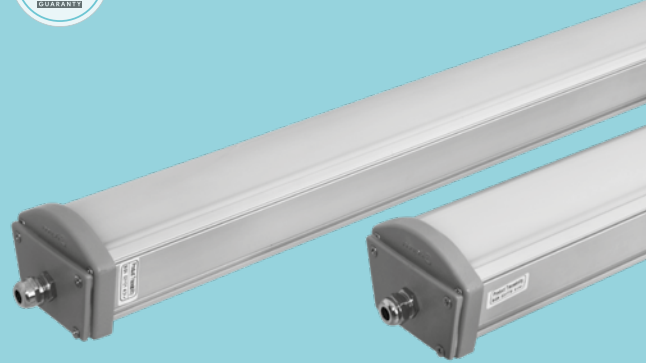

i Series
ماژول و بالاست یکپارچه

ATLAS **i**

i چراغ صنعتی اطلس

36 W

IP65

86~90 Lm/W

L900xW92xH69.5 mm

L₇₀ 70,000 hrs

Body:Al - Diffuser:PC

ATLAS

چراغ صنعتی اطلس

20/36/60 W

IP65

102~131 Lm/W

L600xW92xH69.5 / L1160xW92xH69.5 mm

L₇₀ 100,000 hrs

Body:Al - Diffuser:PC