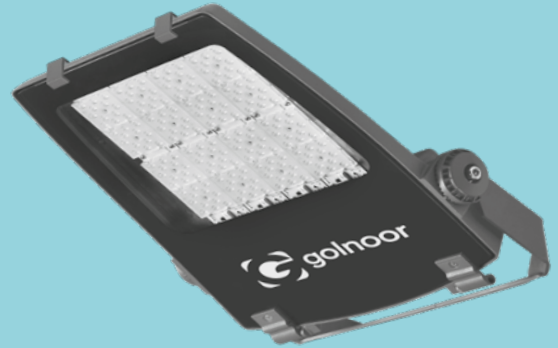

ARIEL 3
نورافکن آریل 3