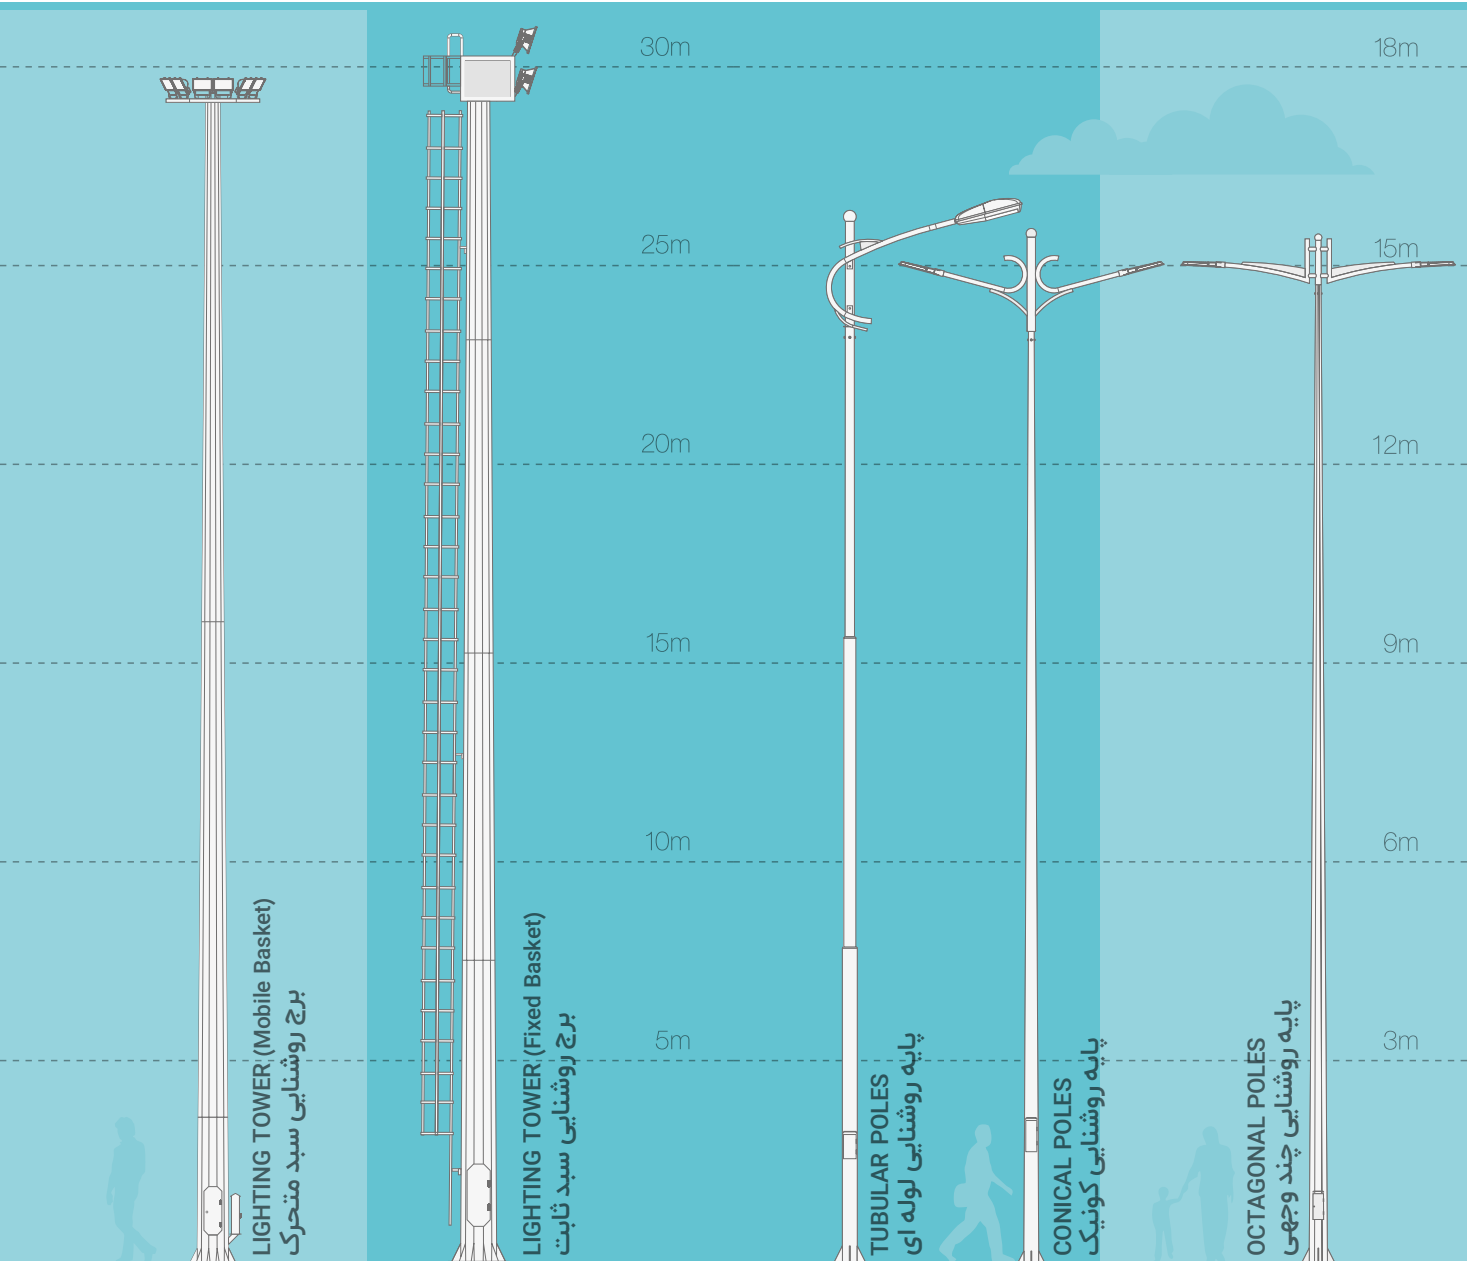

L₇₀ 70,000 hrs

L₇₀ 70,000 hrs

White Ral 9016

Golden Champagne Anodized 1035

سازه‌های فلزی

Poles | **Decorative Street Lighting Poles**

Poles | **Decorative Urban Lighting Poles**

DECORATIVE STREET LIGHTING POLES
پایه های تزئینی روشنایی خیابانی