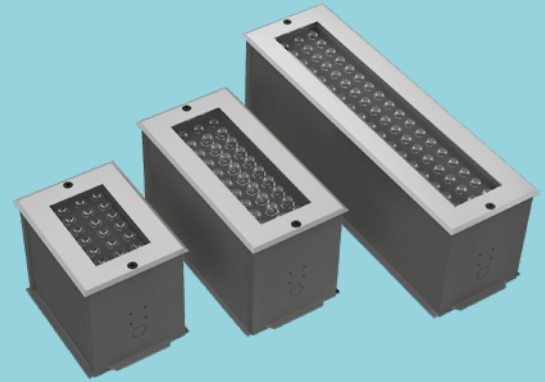

200/300/500/1000 mm

IP67

70~125 Lm/W

L₇₀ 70,000 hrs

Black Sanded Ral whit stainless steel frame **9005**

AZARIN 2

چراغ دفنی آذرین ۲ (RGB)

AZARIN 2